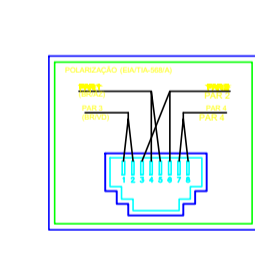

PLANTA BAIXA REDE E TELEFONIA

LOCAIS PARA IMPLANTAÇÃO DOS PONTOS DE REDE E TELEFONIA		
	REDE	TELEFONIA
GARAGEM	1	1
SALA 01	5	4
SALA 02	4	3
SALA 03	5	4
SALA 04	4	3
SALA 05	5	4
SALA 06	2	1
TOTAL DE PONTOS	26	20

LEGENDA CÂMERA CFTV / REDE LÓGICA	
	05 PONTOS DE CFTV CÂMERA DOME
	20 PONTOS DE TELEFONIA
	26 PONTOS DE REDE
	RACK FECHADO PADRÃO METALICO

PREFEITURA DO MUNICÍPIO DE ITAPEVI
SECRETARIA DESENVOLVIMENTO URBANO E HABITAÇÃO

Obra: SECRETARIA DESENVOLVIMENTO URBANO E HABITAÇÃO

Projeto: PLANTAS BAIXA

End: RUA EUGENIO SILVA, 65 - PARTE DO LOTE 6 - QUADRA 11-JD.CHRISTIANOPOLIS - MUNICÍPIO DE ITAPEVI - SP.